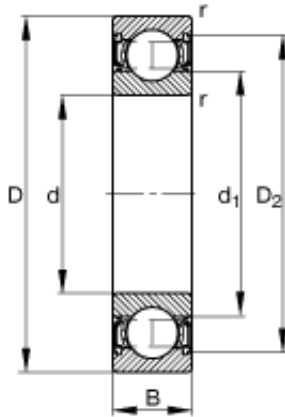

## 12 mm x 28 mm x 8 mm FAG S6001-2RSR Single Row Ball Bearings

Bearing No. S6001-2RSR

S6001-2RSR Bearing 2D drawings and 3D CAD models

Size	12x28x8 mm
Bore Diameter	12 mm
Outer Diameter	28 mm
Width	8 mm
d	12 mm
D	28 mm
B	8 mm
D <sub>2</sub>	24,5 mm
D <sub>a max</sub>	26 mm
d <sub>1</sub>	16,7 mm
d <sub>a min</sub>	14 mm
r <sub>a max</sub>	0,3 mm
r <sub>min</sub>	0,3 mm
m	0,023 kg / Weight
C <sub>r</sub>	4340 N / Dynamic load rating (radial)
C <sub>0r</sub>	1910 N / Static load rating (radial)
n <sub>G</sub>	18000 1/min / Limiting speed
n <sub>B</sub>	1/min / Reference speed
C <sub>ur</sub>	130 N / Fatigue limit load, radial